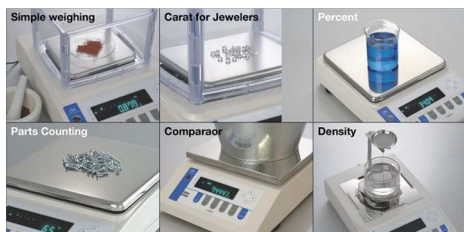

LN bordveker:

- Stort display, lesbart under alle lysforhold
- Tara funksjon
- 17 brukermøduser bla. veiing, telling og prosentveing

Art.nr.	Modellbetegnelse	Maks. kap	Avlesning/Rep	Linearitet	Veiplate
A2507-3010	LN-223CE	220g	0,001g	±0,001g	120X140mm
A2507-3025	LN-623CE	620g	0,001g	±0,001g	120X140mm
A2507-3035	LN-2202CE	2200g	0,01g	±0,01g	200X200mm
A2507-3050	LN-6202CE	6200g	0,01g	±0,01g	200X200mm
A2507-3060	LN-12001CE	12000g	0,1g	±0,1g	200X200mm
A2507-3065	LN-15001CE	15000g	0,1g	±0,1g	200X200mm
A2507-3070	LN-21001CE	21000g	0,1g	±0,1g	220X250mm
A2507-3075	LN-31001CE	31000g	0,1g	±0,1g	220X250mm